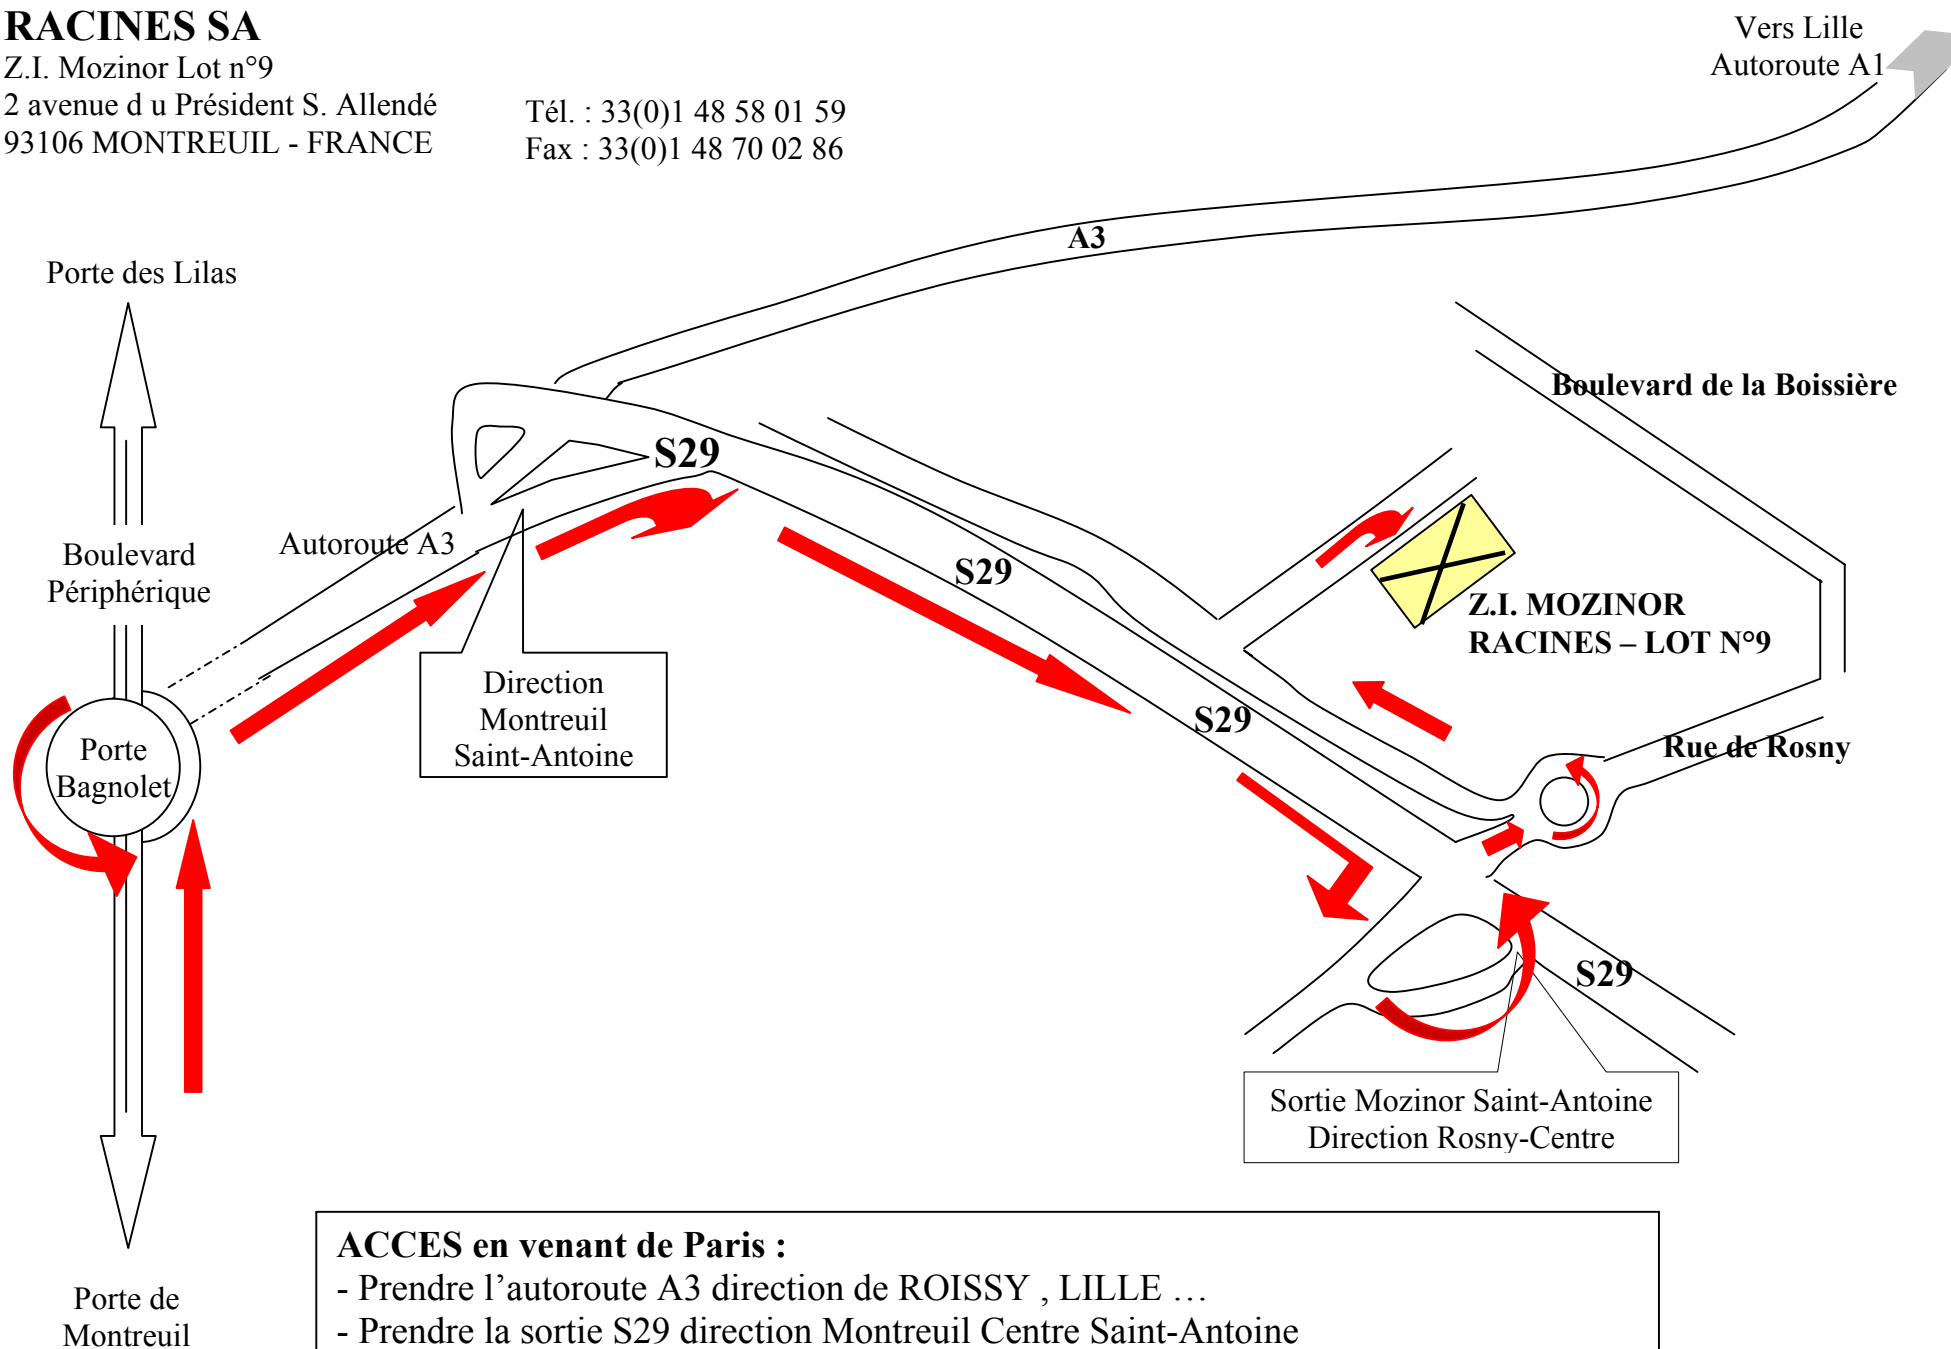

# RACINES SA

Z.I. Mozinor Lot n°9

2 avenue d u Président S. Allendé

93106 MONTREUIL - FRANCE

Tél. : 33(0)1 48 58 01 59

Fax : 33(0)1 48 70 02 86

## ACCES en venant de Paris :

- Prendre l'autoroute A3 direction de ROISSY , LILLE ...
- Prendre la sortie S29 direction Montreuil Centre Saint-Antoine
- La zone industrielle MOZINOR est la 2<sup>ème</sup> sortie
- Au rond point prendre la direction MOZINOR à gauche, Racines est situé au lot n° 9